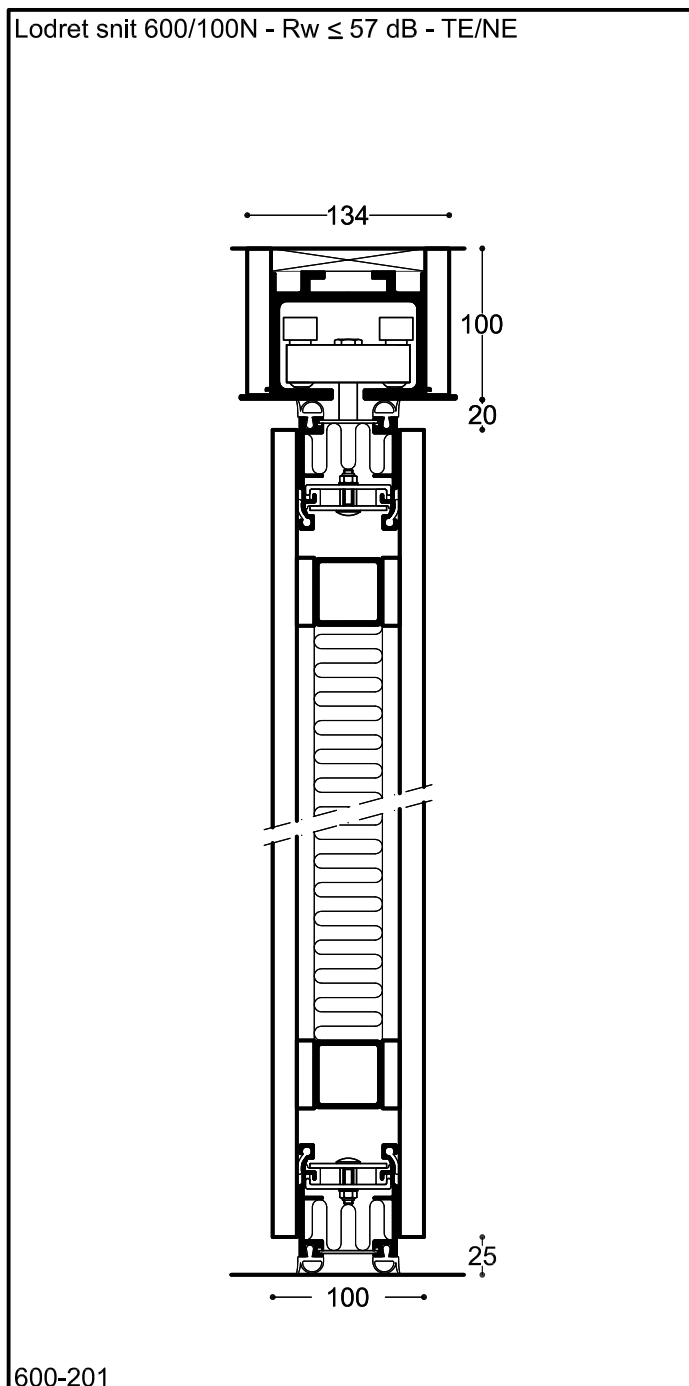

Mobilvæg Habla 600

600-201

Emne: Lodret snit 600/100N - $R_w \leq 57$ dB
elementtype TE/NE

Mål: 1:5
Mål i mm
Dato: 01.12.06
Rev.nr.: B

Habila A/S

Engholmvej 15, Saunte
3100 Hornbæk
Telefon 7015 1050
Jylland 7015 1075
Telefax 7015 1055