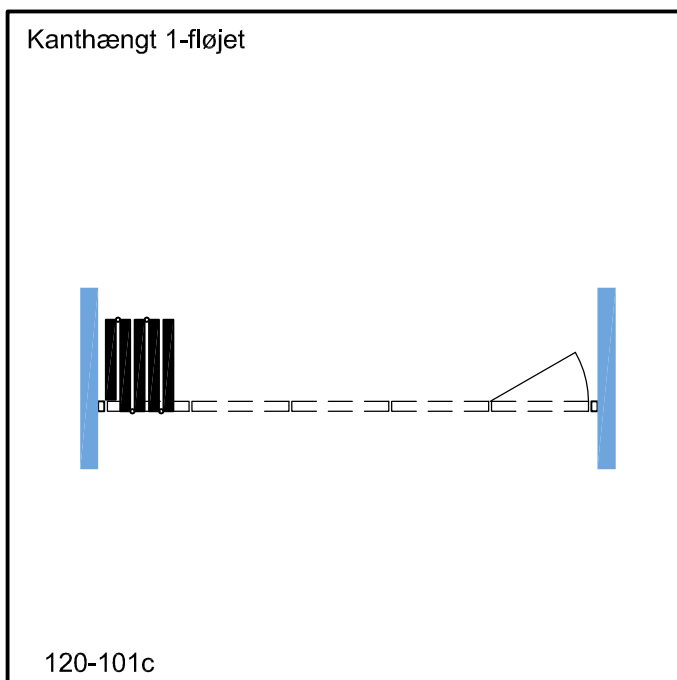

## 120-101

Emne: Centerhængt 1-fløjet  
Centerhængt 2-fløjet  
Kanthængt 1-fløjet  
Kanthængt 2-fløjet

Mål:  
Mål i mm  
Dato: 01.12.06  
Rev.nr.:

**Habila A/S**

Engholmvej 15, Saunte  
3100 Hornbæk  
Telefon 7015 1050  
Jylland 7015 1075  
Telefax 7015 1055