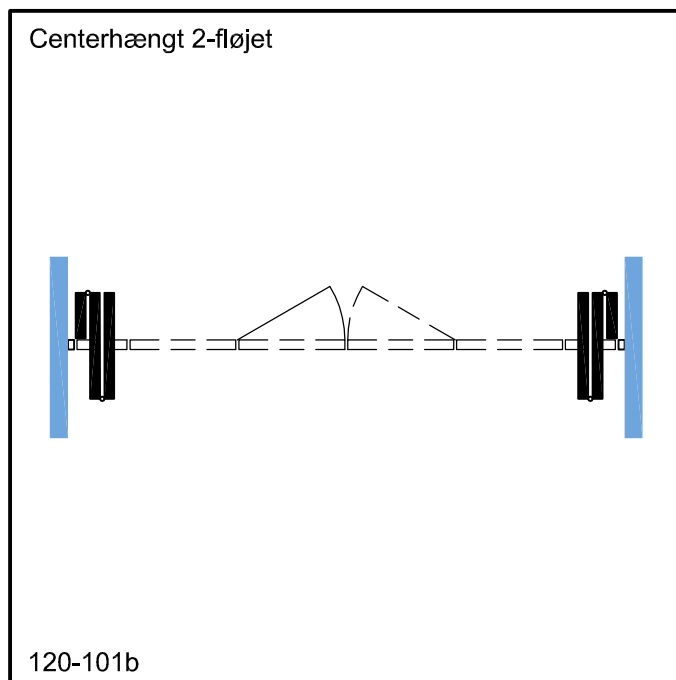

## 120-101

Emne: Centerhængt 1-fløjet  
Centerhængt 2-fløjet  
Kanthængt 1-fløjet  
Kanthængt 2-fløjet

Mål:  
Mål i mm  
Dato: 01.12.06  
Rev.nr.:

**Habila A/S**

Engholmvej 15, Saunte  
3100 Hornbæk  
Telefon 7015 1050  
Jylland 7015 1075  
Telefax 7015 1055