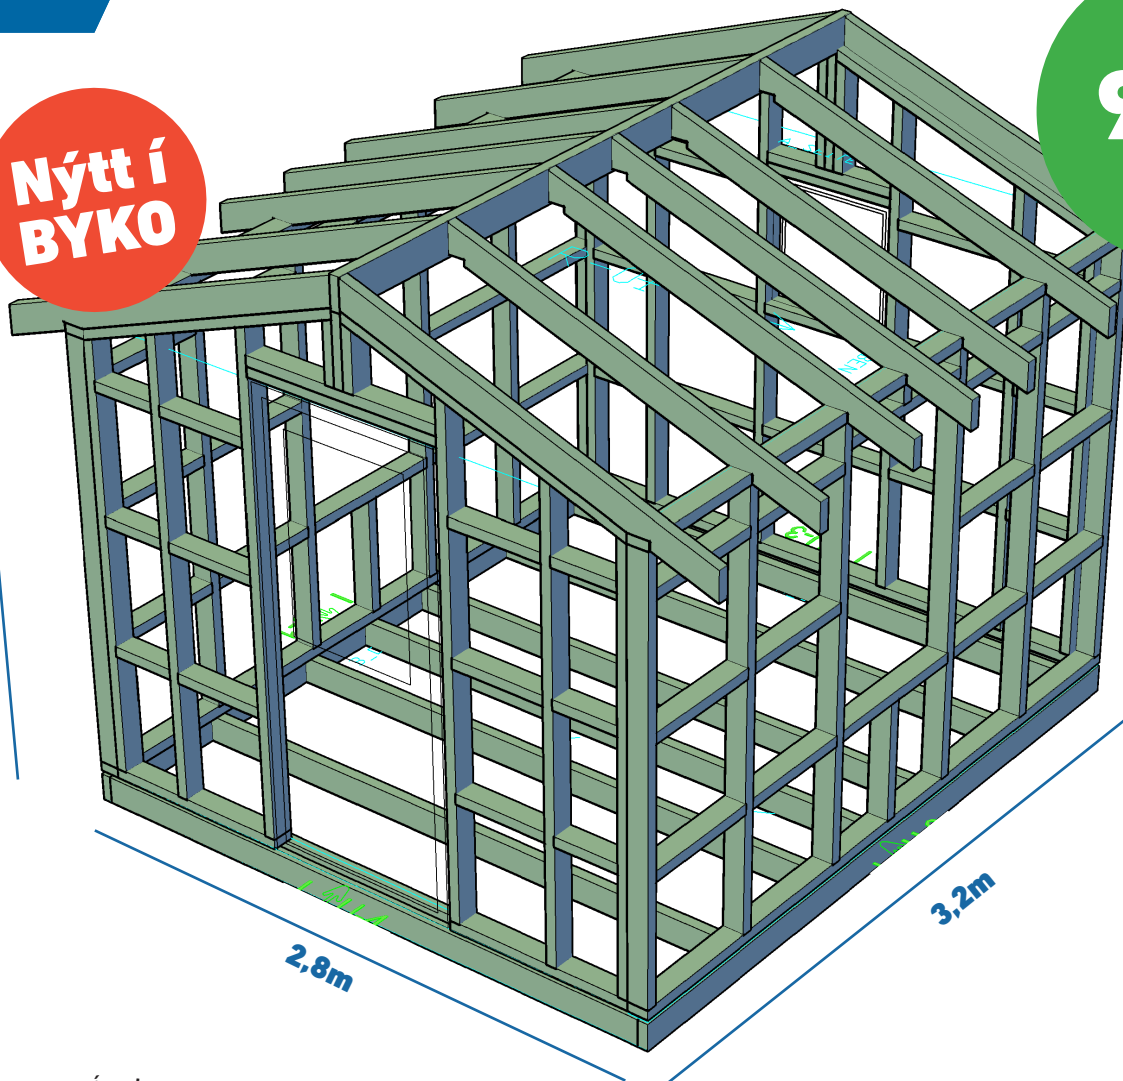

**Nýtt í  
BYKO**

**9m<sup>2</sup>**

2,6m að mæni

2,8m

3,2m

## Tilsniðin húsgrind 9m<sup>2</sup> vnr. 0114090

Húsgrindur sem koma tilsniðnar. Hægt að hafa með eða án glugga

Samtals án glugga og hurðar, með festingum: **325.995 kr.**