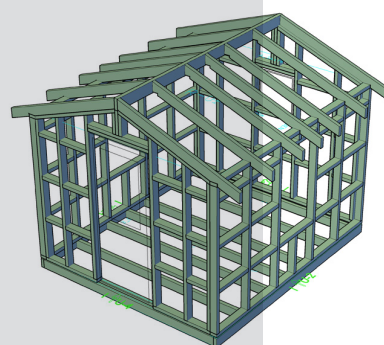

Smáhýsi 9m² samantekt

Festingar

VNR	Gerð	Fjöldi
33711070	Vinkill 70	64
33711001	Vinkill 90 m.styrk	14
33711260	Bjálkaskór 45x97	24
33711003	Bjálkaskór I 45x96	8

Skrúfur og naglar

VNR	Gerð	Fjöldi	Fj.pr.ks	Fj.kassa
33799540	kambskrúfa 50x40	1540	250	7
30036080	Skrúfur 6/80	308	200	2
33799460	Kambsaumur 4x60	153	250	1

Glugga- og hurðatillögur

Gluggar

Vnr.	Gerð
0114038	706x1200 með fagi
0114037	600x600 með fagi
0114039	1200x1200 með fagi

Hurðir

Vnr.	Gerð
0114026	Úthihurð hægri-út 88x208
0114027	Úthihurð vinstri-út 88x208
0114051	Geymsluh. hægri 885x1985
0114052	Geymsluh. vinstri 885x1986