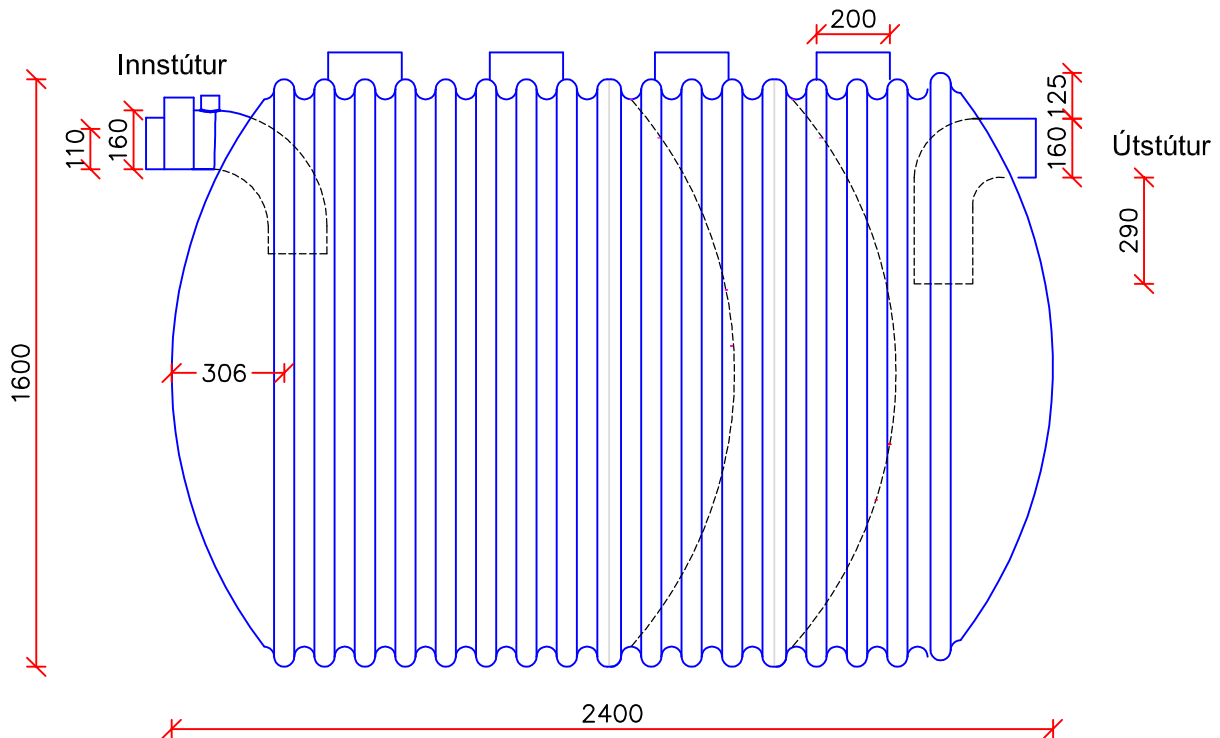

Útstútur $\varnothing 160\text{mm}$

(Úr hólf 3.)