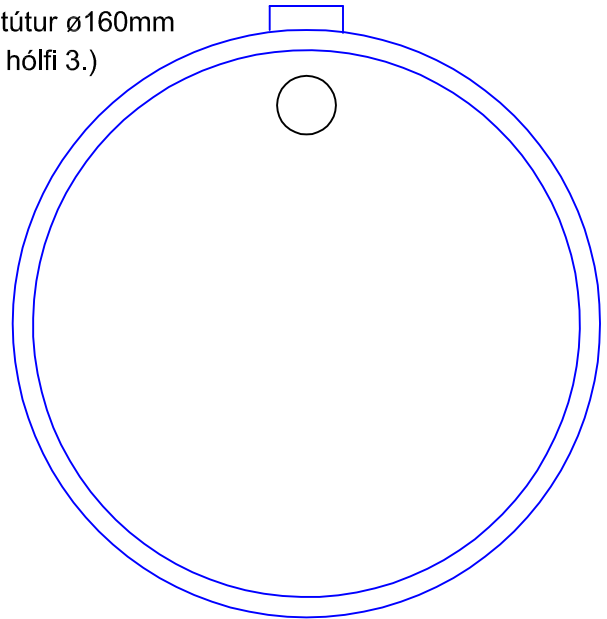

Útstútur $\varnothing 160\text{mm}$

(Úr hólf 3.)