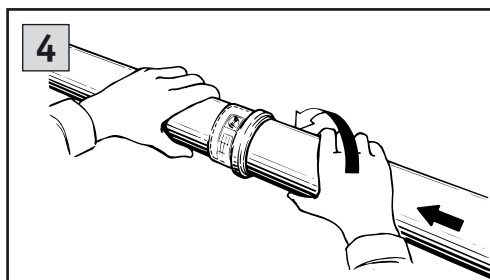

BLÜCHER

EuroPipe®

DRAINAGE PIPES AND FITTINGS

Overskæring Pipe Cutting Rohrabschneider Coupe

Samling Jointing Montage/ Zusammenbau Assembly

BLÜCHER

Pugdølvej 1 · DK-7480 Vildbjerg
Tel. +45 99 92 08 00 · Fax +45 97 13 33 50
www.blucher.com · mail@blucher.dk