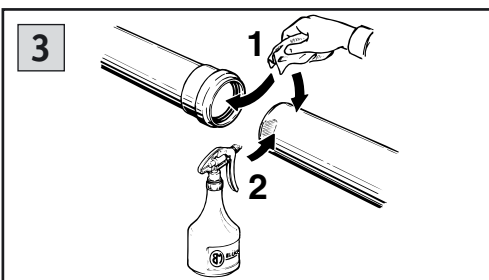

BLÜCHER

EuroPipe®

DRAINAGE PIPES AND FITTINGS

Overskæring Pipe Cutting Rohrabschneider Coupe

Samling Jointing Montage/ Zusammenbau Assembly

BLÜCHER

Pugdølvej 1 · DK-7480 Vildbjerg
Tel. +45 99 92 08 00 · Fax +45 97 13 33 50
www.blucher.com · mail@blucher.dk