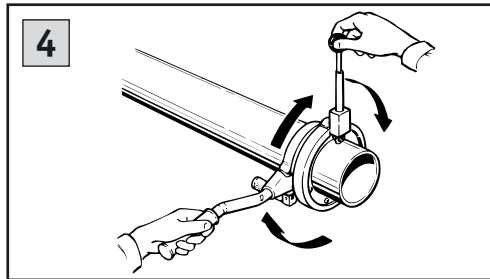

BLÜCHER

EuroPipe®

DRAINAGE PIPES AND FITTINGS

Overskæring Pipe Cutting Rohrabschneider Coupe

Samling Jointing Montage/ Zusammenbau Assembly

BLÜCHER

Pugdølvej 1 · DK-7480 Vildbjerg
Tel. +45 99 92 08 00 · Fax +45 97 13 33 50
www.blucher.com · mail@blucher.dk