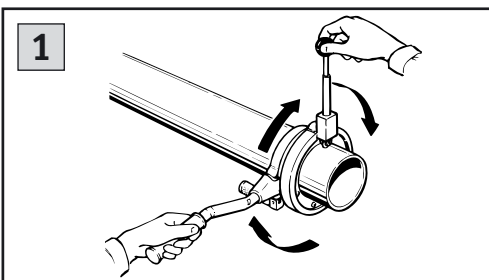

BLÜCHER

EuroPipe®

DRAINAGE PIPES AND FITTINGS

Overskæring Pipe Cutting Rohrabschneider Coupe

Samling Jointing Montage/ Zusammenbau Assembly

BLÜCHER

Pugdølvej 1 · DK-7480 Vildbjerg
Tel. +45 99 92 08 00 · Fax +45 97 13 33 50
www.blucher.com · mail@blucher.dk