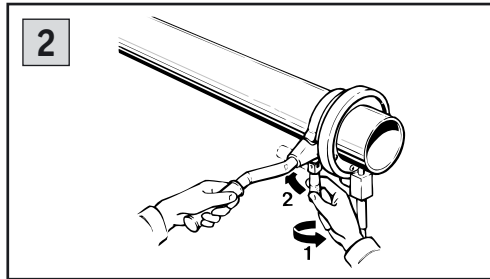

BLÜCHER

EuroPipe®

DRAINAGE PIPES AND FITTINGS

Overskæring Pipe Cutting Rohrabschneider Coupe

Samling Jointing Montage/ Zusammenbau Assembly

BLÜCHER

Pugdølvej 1 · DK-7480 Vildbjerg
Tel. +45 99 92 08 00 · Fax +45 97 13 33 50
www.blucher.com · mail@blucher.dk