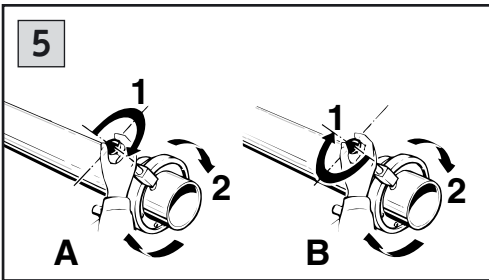

BLÜCHER

EuroPipe®

DRAINAGE PIPES AND FITTINGS

Overskæring Pipe Cutting Rohrabschneider Coupe

Samling Jointing Montage/ Zusammenbau Assembly

BLÜCHER

Pugdølvej 1 · DK-7480 Vildbjerg
Tel. +45 99 92 08 00 · Fax +45 97 13 33 50
www.blucher.com · mail@blucher.dk