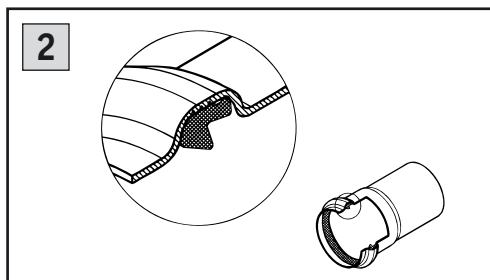

BLÜCHER

EuroPipe®

DRAINAGE PIPES AND FITTINGS

Overskæring Pipe Cutting Rohrabschneider Coupe

Samling Jointing Montage/ Zusammenbau Assembly

BLÜCHER

Pugdølvej 1 · DK-7480 Vildbjerg
Tel. +45 99 92 08 00 · Fax +45 97 13 33 50
www.blucher.com · mail@blucher.dk