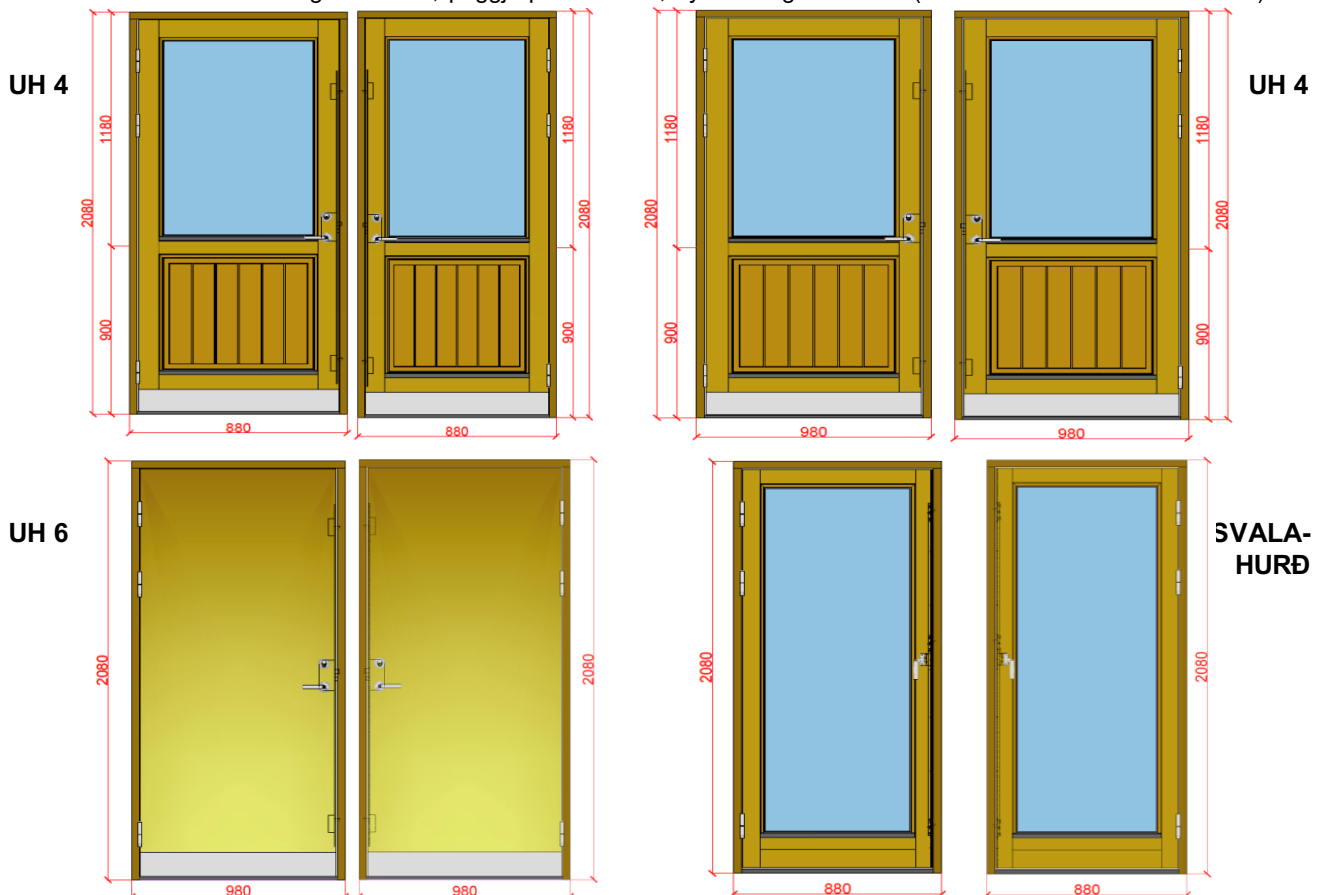

(Stærð gefin upp í mm er utanmál á karmi)

0114300	ÚTIHURÐ 980X2080 UH6 V ÚT	151.490 kr.	stk
0114301	ÚTIHURÐ 980X2080 UH6 H ÚT	151.482 kr.	stk
0114302	ÚTIHURÐ 980X2080 UH6 H INN	150.032 kr.	stk
0114303	ÚTIHURÐ 980X2080 UH6 V INN	150.032 kr.	stk

(Stærð gefin upp í mm er utanmál á karmi)

0114022	SVALAHURÐ 880MM SH21 V.ÚT HVÍT	159.419 kr.	stk
0114023	SVALAHURÐ 880MM SH21 H.ÚT HVÍT	159.419 kr.	stk

(Stærð gefin upp í mm er utanmál á karmi)

Karmur og hurð úr límtrésfuru - fullmálað í RAL9010 (hvítur)

Útihurðir koma með stillanlegum lómum, þriggja punkta skrá, cylinder og húnasetti (svalahurð með svalahurðaskrá)

STÁLHURÐIR

VÖRUNÚMER	VÖRUHEITI	VERÐ	SÖLUEINING
-----------	-----------	------	------------