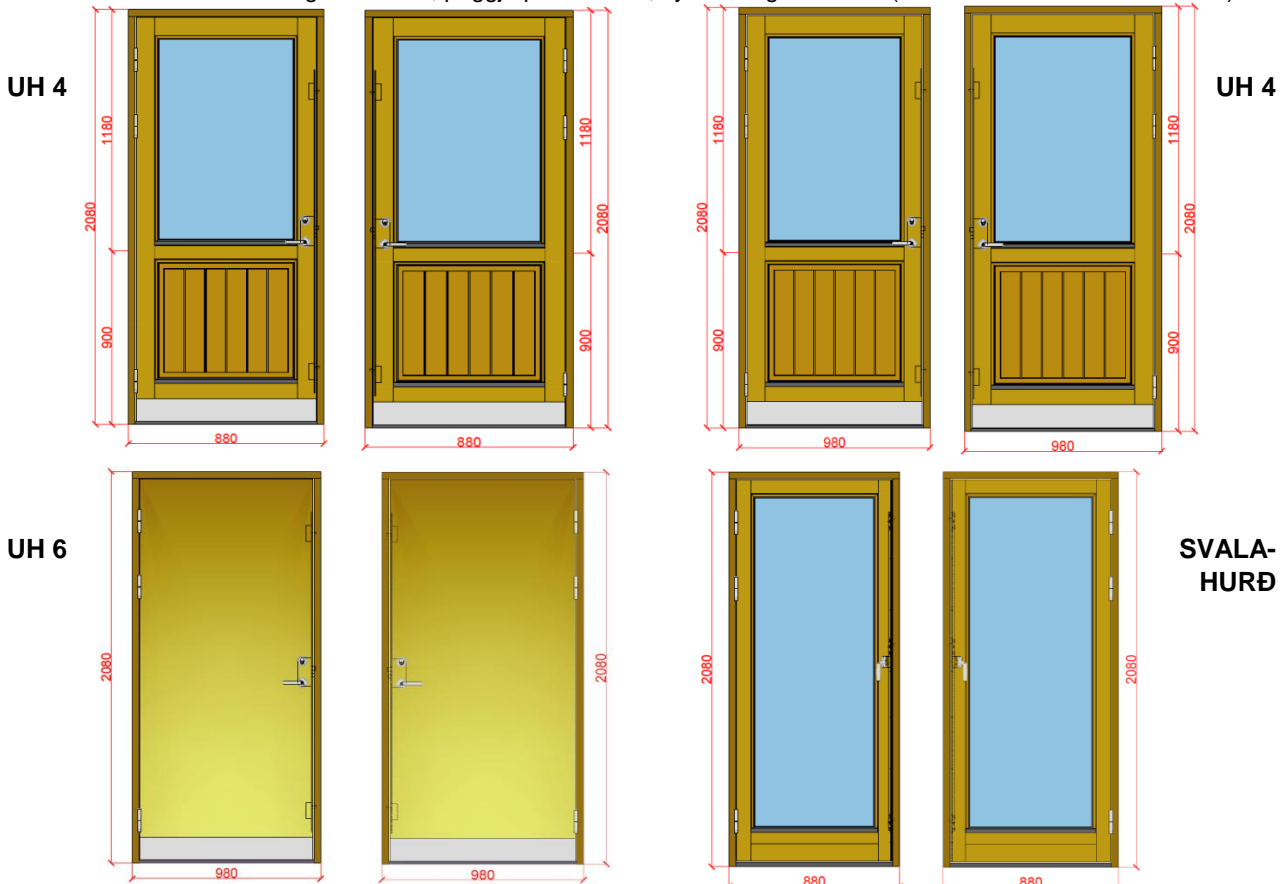

## ÚTIHURÐIR OG SVALAHURÐIR

VÖRUNÚMÉR	VÖRUHEITI	VERÐ	SÖLUEINING
0114009	ÚTIHURÐ 980X2080MM UH-4 H ÚT	171.179 kr.	stk
0114010	ÚTIHURÐ 980X2080MM UH-4 V ÚT	171.179 kr.	stk
0114026	ÚTIHURÐ 880X2080MM UH-4 H ÚT	169.105 kr.	stk
0114027	ÚTIHURÐ 880X2080MM UH-4 V ÚT	169.105 kr.	stk
<i>(Stærð gefin upp í mm er utanmál á karmi)</i>			
0114011	ÚTIHURÐ 980X2080MM UH-4 H INN	175.329 kr.	stk
0114012	ÚTIHURÐ 980X2080MM UH-4 V INN	175.329 kr.	stk
0114028	ÚTIHURÐ 880X2080MM UH-4 H INN	174.292 kr.	stk
0114029	ÚTIHURÐ 880X2080MM UH-4 V INN	174.292 kr.	stk
<i>(Stærð gefin upp í mm er utanmál á karmi)</i>			
0114300	ÚTIHURÐ 980X2080 UH6 V ÚT	Væntanleg	stk
0114301	ÚTIHURÐ 980X2080 UH6 H ÚT	Væntanleg	stk
0114302	ÚTIHURÐ 980X2080 UH6 H INN	Væntanleg	stk
0114303	ÚTIHURÐ 980X2080 UH6 V INN	Væntanleg	stk
<i>(Stærð gefin upp í mm er utanmál á karmi)</i>			
0114022	SVALAHURÐ 880MM SH21 V.ÚT HVÍT	135.445 kr.	stk
0114023	SVALAHURÐ 880MM SH21 H.ÚT HVÍT	135.445 kr.	stk
<i>(Stærð gefin upp í mm er utanmál á karmi)</i>			

### Karmur og hurð úr límtrésfuru - fullmálað í RAL9010 (hvítur)

Útihurðir koma með stillanlegum lömum, þriggja punkta skrá, cylinder og húnasetti (svalahurð með svalahurðaskrá)