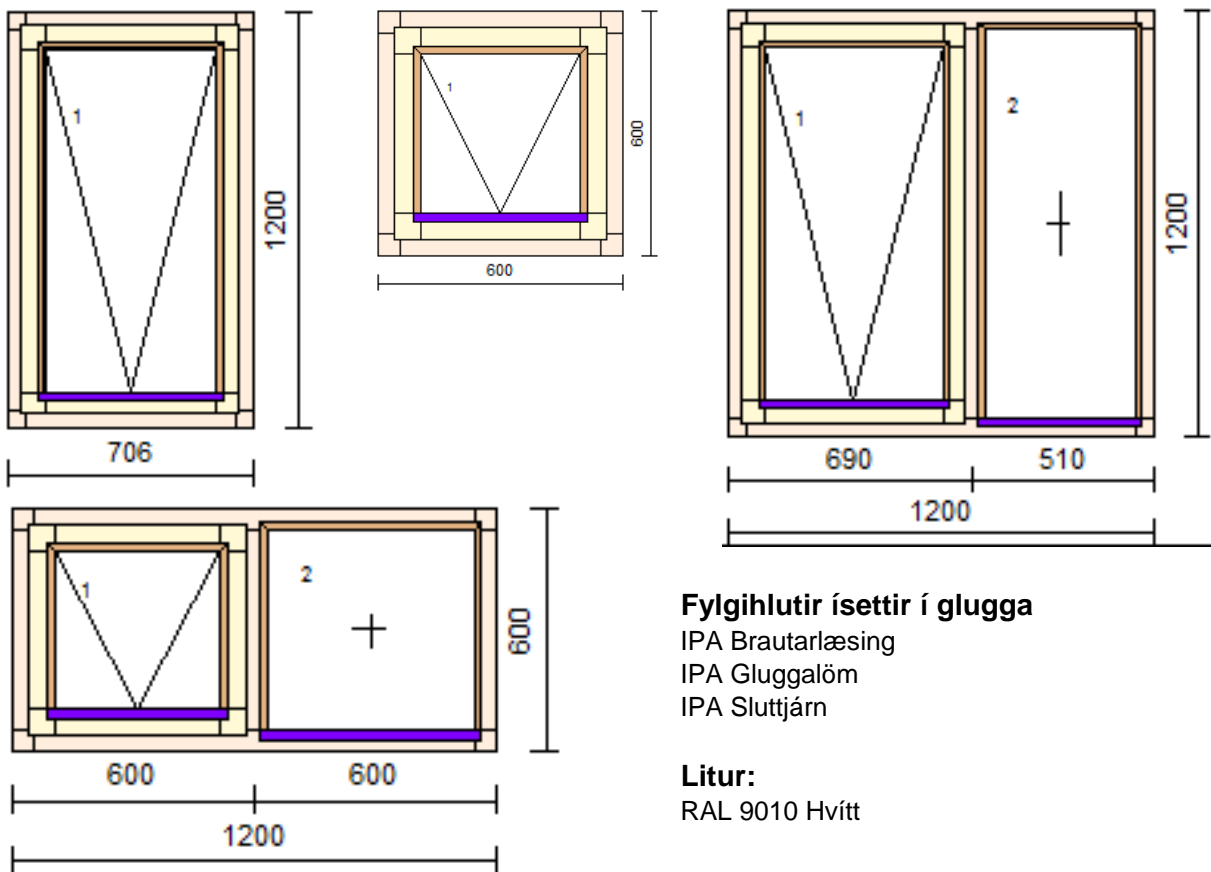

STÁLHURÐIR

VÖRUNÚMÉR	VÖRUHEITI	VERÐ	SÖLUEINING
0114060	STÁLHURÐ 1000X2180 EI60 HÆGRI	143.236 kr.	stk
0114062	STÁLHURÐ 1000X2180 EI60 VINSTR	143.236 kr.	stk

E60 hurðir - passa í hurðargöt 1020x2200 mm - Húnar og skrár fylgja ekki með

GLUGGAR

VÖRUNÚMÉR	VÖRUHEITI	VERÐ	SÖLUEINING
0114037	GLUGGI HV 600X600 M. FAGI	41.394 kr.	stk
0114038	GLUGGI HV 706X1200 M. FAGI	55.540 kr.	stk
0114039	GLUGGI HV 1200X1200 M FAGI	77.705 kr.	stk
0114040	GLUGGI HV 1200X600 M. FAGI	59.309 kr.	stk

Karmar og fög úr furu - hvítmálað

Fylgihlutir ísettir í glugga

IPA Brautarlæsing
IPA Gluggalóm
IPA Sluttjárn

Litur:

RAL 9010 Hvítt