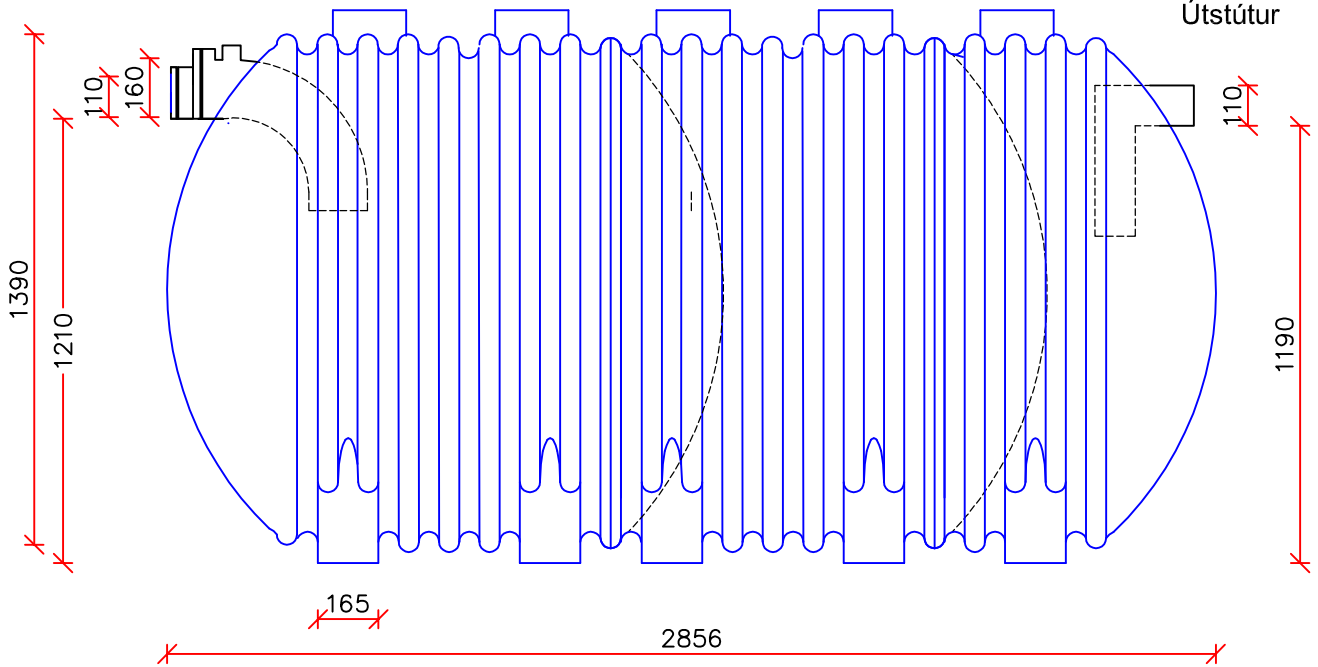

Innstútur

Útstútur

PROMENS

Málsetningar: + / - 3%

Promens Dalvík áskilur sér rétt til að breyða frá ofangreindri teikn. gerist þess þótt.

saeplast

Gunnarsbraut 12
Pósthólf 50
620 Dalvík

Verk:

Rotþró $\varnothing 1390$, 3000 lítra

12

Talsími: 4605000

Bréfasími: 4605001

Heimasíða: www.promens.is

Teiknað: FV

Hannað:

Yfirfarið: FV

Dagsetning: 09.01.2012

Vöru númer: 3003000

Teikning númer: 20.152