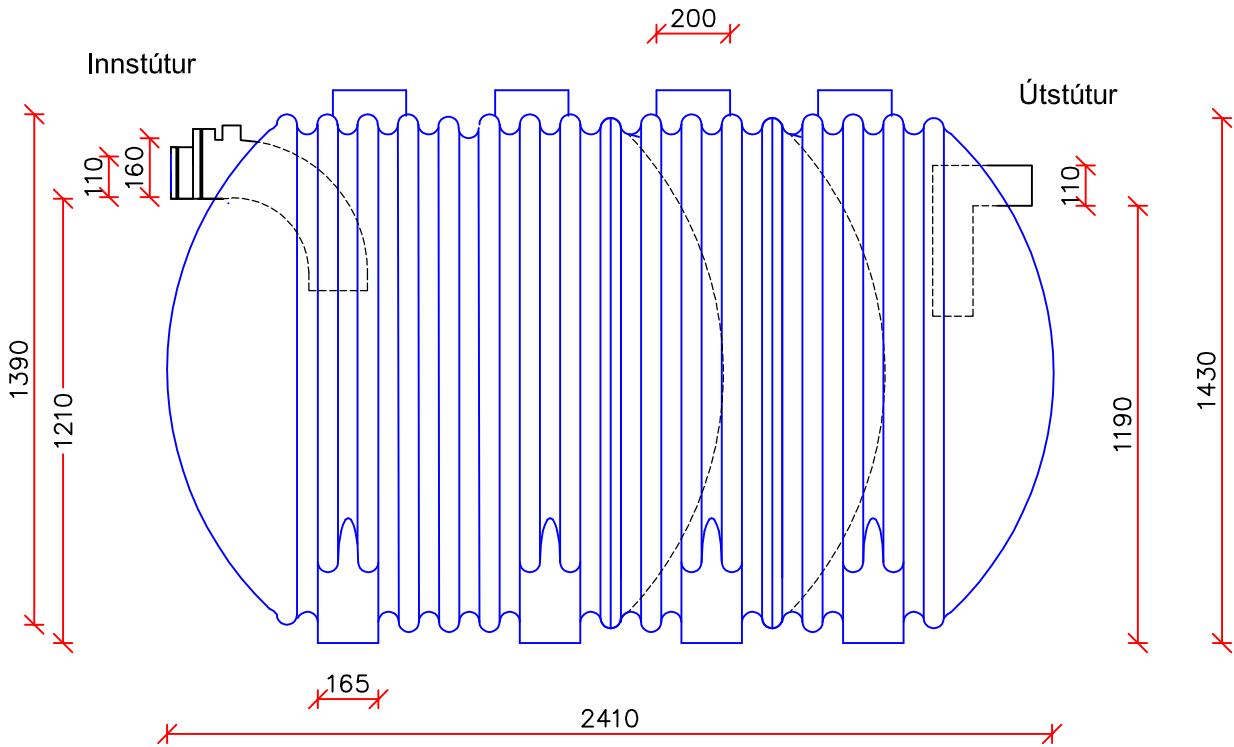

Innstútur

Útstútur

PROMENS

Málsetningar: + / - 3%

Promens Dalvík áskilur sér rétt til að breyða frá ofangreindri teikn. gerist þess þörf.

saeplast

Gunnarsbraut 12
Pósthólf 50
620 Dalvík

Verk:

Rotpró $\varnothing 1390$, 2600 lítra

12

Talsími: 4605000

Bréfasími: 4605001

Heimasíða: www.promens.is

Teiknað: FV

Hannað:

Yfirfarið: FV

Dagsetning: 09.01.2012

Vöru númer: 3002600

Teikning númer: 20.150